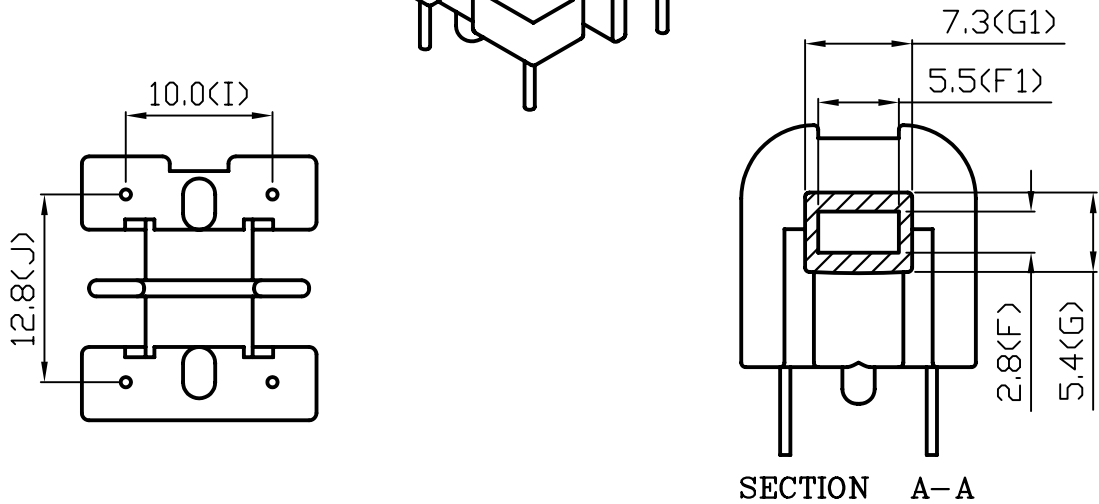

UU-10.5

				TOLERANCE: WHOLE ± 0.5 PIN PITCH ± 0.1 ROW PITCH ± 0.5		DECIMAL X ± 0.3 .XX ± 0.2	CHECK	蒲盛林
修改日期	修改部份	修改前尺寸	修改後尺寸	SHEET	OF	REV.	DRAWING	劉茂
毅華企業股份有限公司 YIH-HWA ENTERPRISES CO,LTD 中和市連城路 222巷4弄2號2樓				TEL	(02)2248-3366	MODEL	YW-001-00B	
				FAX	(02)2240-6919	MATERIAL	PHENOLIC	
				UNIT	m/m	SCALE	2 / 1	DATE 2007.04.10