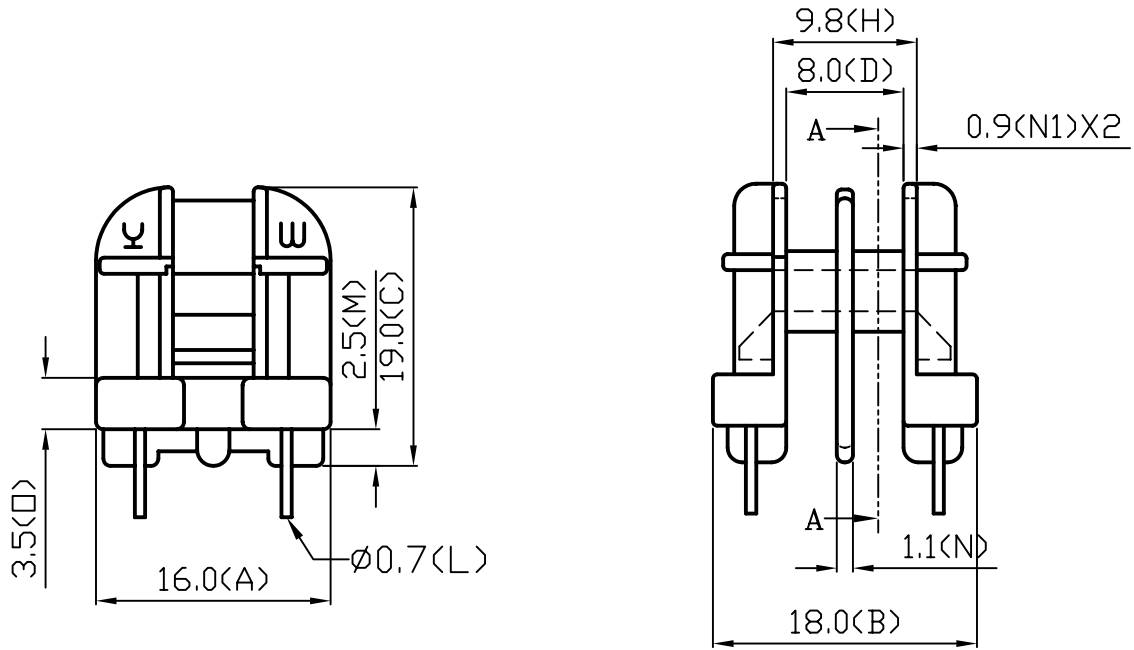

UU-10.5

				TOLERANCE: WHOLE ± 0.5 PIN PITCH ± 0.1 ROW PITCH ± 0.5		DECIMAL X ± 0.3 .XX ± 0.2	CHECK	蒲盛林
修改日期	修改部份	修改前尺寸	修改後尺寸	SHEET	OF	REV.	DRAWING	劉茂
毅華企業股份有限公司 YIH-HWA ENTERPRISES CO,LTD 中和市連城路 222巷4弄2號2樓				TEL	(02)2248-3366	MODEL	YW-001-00B	
				FAX	(02)2240-6919	MATERIAL	PHENOLIC	
				UNIT	m/m	SCALE	2 / 1	DATE 2007.04.10