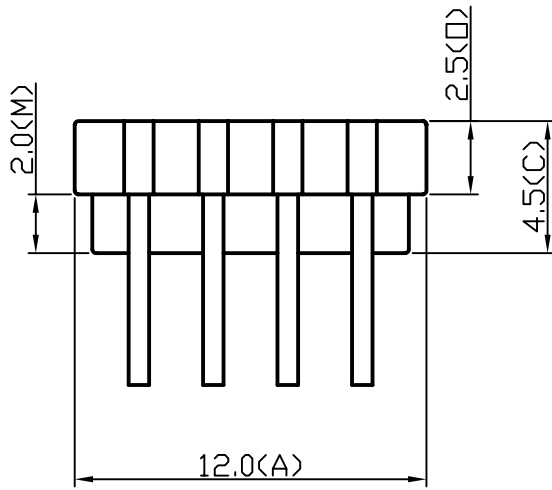

BASE

				TOLERANCE: WHOLE ± 0.5 PIN PITCH ± 0.1 ROW PITCH ± 0.5		DECIMAL X ± 0.3 .XX ± 0.2		CHECK	蒲盛林
修改日期	修改部份	修改前尺寸	修改後尺寸	SHEET OF		REV.		DRAWING	劉茂
毅華企業股份有限公司 YIH-HWA ENTERPRISES CO, LTD 中和市連城路 222巷4弄2號2樓				TEL	(02)2248-3366	MODEL	YW-132-00B		
				FAX	(02)2240-6919	MATERIAL	PHENOLIC		
				UNIT	m/m	SCALE	4 / 1	DATE	2007.05.07