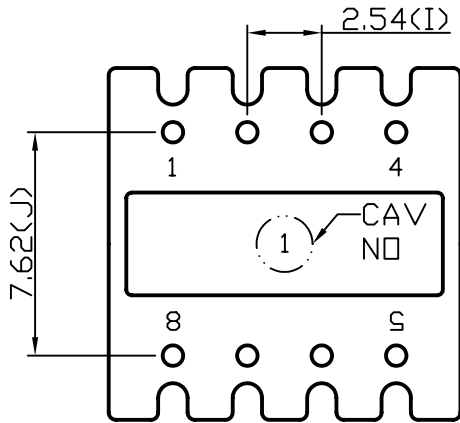

BASE

				TOLERANCE: WHOLE ± 0.5 PIN PITCH ± 0.1 ROW PITCH ± 0.5		DECIMAL X ± 0.3 .XX ± 0.2		CHECK	蒲盛林
修改日期	修改部份	修改前尺寸	修改後尺寸	SHEET OF		REV.		DRAWING	劉茂
毅華企業股份有限公司 YIH-HWA ENTERPRISES CO, LTD 中和市連城路 222巷4弄2號2樓				TEL	(02)2248-3366	MODEL	YW-132-00B		
				FAX	(02)2240-6919	MATERIAL	PHENOLIC		
				UNIT	m/m	SCALE	4 / 1	DATE	2007.05.07