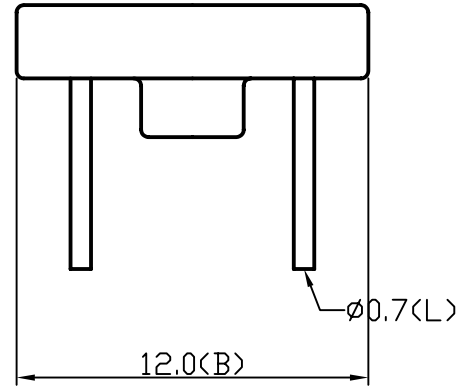

BASE

				TOLERANCE: WHOLE ± 0.5 PIN PITCH ± 0.1 ROW PITCH ± 0.5		DECIMAL X ± 0.3 .XX ± 0.2		CHECK	蒲盛林
修改日期	修改部份	修改前尺寸	修改後尺寸	SHEET OF		REV.		DRAWING	劉茂
毅華企業股份有限公司 YIH-HWA ENTERPRISES CO, LTD 中和市連城路 222巷4弄2號2樓				TEL	(02)2248-3366	MODEL	YW-132-00B		
				FAX	(02)2240-6919	MATERIAL	PHENOLIC		
				UNIT	m/m	SCALE	4 / 1	DATE	2007.05.07