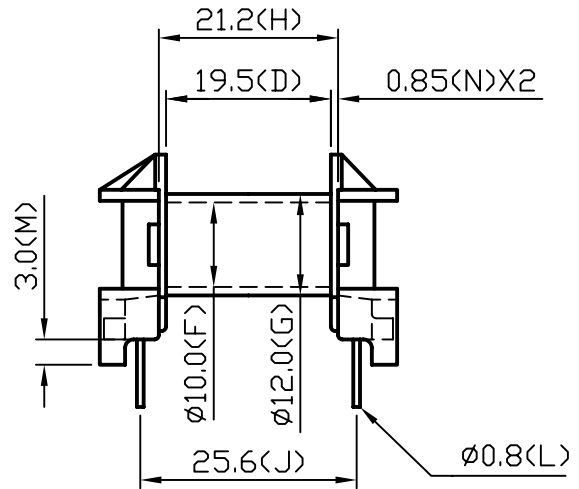

ETD-29

				TOLERANCE: WHOLE ±0.5 PIN PITCH ±0.1 ROW PITCH ±0.5		DECIMAL X ±0.3 .XX ±0.2		CHECK	郭永揚
修改日期	修改部份	修改前尺寸	修改後尺寸	SHEET OF		REV.		DRAWING	陳淑芳
毅華企業股份有限公司 YIH-HWA ENTERPRISES CO,LTD 中和市連城路 222巷4弄2號2樓				TEL	(02)2248-3366	MODEL	YW-166-00B		
				FAX	(02)2240-6919	MATERIAL	PHENOLIC		
				UNIT	m/m	SCALE	1 / 1	DATE	1997.07.16