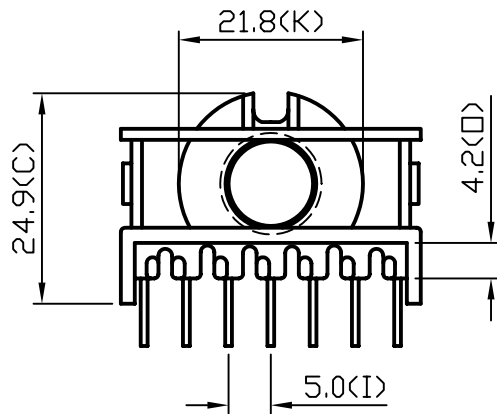

ETD-29

				TOLERANCE: WHOLE ±0.5 PIN PITCH ±0.1 ROW PITCH ±0.5		DECIMAL X ±0.3 .XX ±0.2		CHECK	郭永揚
修改日期	修改部份	修改前尺寸	修改後尺寸	SHEET OF		REV.		DRAWING	陳淑芳
毅華企業股份有限公司 YIH-HWA ENTERPRISES CO,LTD 中和市連城路 222巷4弄2號2樓				TEL	(02)2248-3366	MODEL	YW-166-00B		
				FAX	(02)2240-6919	MATERIAL	PHENOLIC		
				UNIT	m/m	SCALE	1 / 1	DATE	1997.07.16