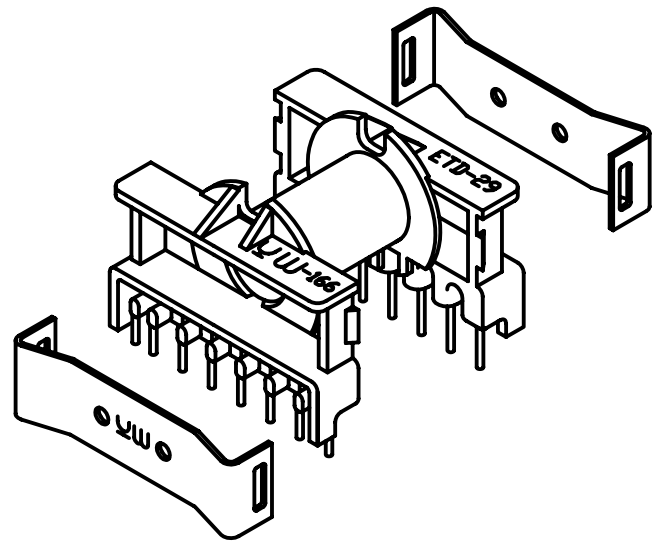

ETD-29

				TOLERANCE: WHOLE ±0.5 PIN PITCH ±0.1 ROW PITCH ±0.5		DECIMAL X ±0.3 .XX ±0.2		CHECK	郭永揚
修改日期	修改部份	修改前尺寸	修改後尺寸	SHEET OF		REV.		DRAWING	陳淑芳
毅華企業股份有限公司 YIH-HWA ENTERPRISES CO,LTD 中和市連城路 222巷4弄2號2樓				TEL	(02)2248-3366	MODEL	YW-166-00B		
				FAX	(02)2240-6919	MATERIAL	PHENOLIC		
				UNIT	m/m	SCALE	1 / 1	DATE	1997.07.16