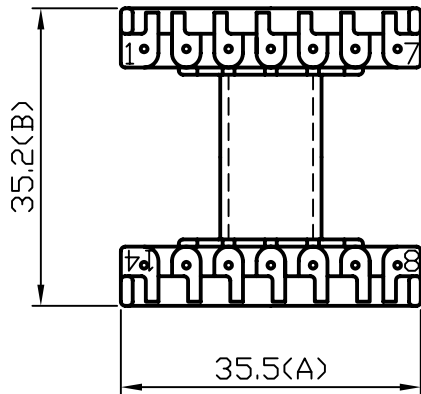

ETD-29

				TOLERANCE: WHOLE ±0.5 PIN PITCH ±0.1 ROW PITCH ±0.5		DECIMAL X ±0.3 .XX ±0.2		CHECK	郭永揚
修改日期	修改部份	修改前尺寸	修改後尺寸	SHEET OF		REV.		DRAWING	陳淑芳
毅華企業股份有限公司 YIH-HWA ENTERPRISES CO,LTD 中和市連城路 222巷4弄2號2樓				TEL	(02)2248-3366	MODEL	YW-166-00B		
				FAX	(02)2240-6919	MATERIAL	PHENOLIC		
				UNIT	m/m	SCALE	1 / 1	DATE	1997.07.16