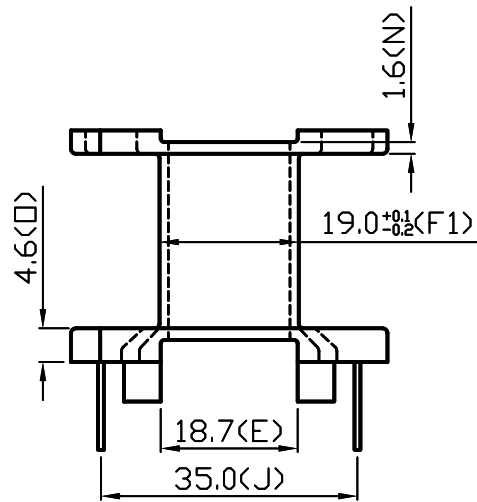

Reference Only

				TOLERANCE: WHOLE±0.3 PIN PITCH±0.1 ROW PITCH±0.3		DECIMAL.X±0.3 .XX±0.2	CHECK	
修改日期	修改部份	修改前尺寸	修改後尺寸	SHEET OF		REV.	DRAWING	蒲盛林
毅華企業股份有限公司 YIH-HWA ENTERPRISES CO,LTD 中和市連城路 222巷4弄2號2樓				TEL	(02)2248-3366	MODEL	YW-728-00B	
				FAX	(02)2240-6919	MATERIAL	PHENOLIC	
				UNIT	m/m	SCALE	1 / 1	DATE 2005.04.07