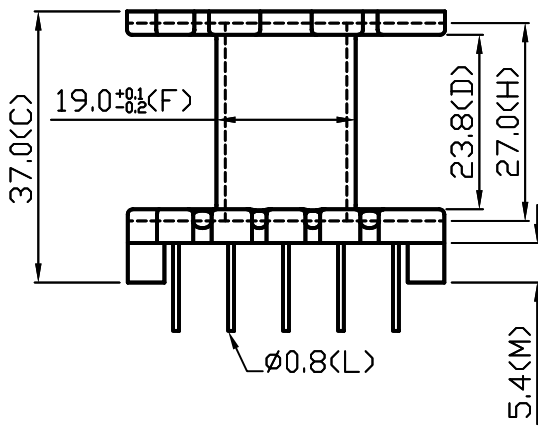

Reference Only

				TOLERANCE: WHOLE±0.3 PIN PITCH±0.1 ROW PITCH±0.3		DECIMAL.X±0.3 .XX±0.2	CHECK	
修改日期	修改部份	修改前尺寸	修改後尺寸	SHEET OF		REV.	DRAWING	蒲盛林
毅華企業股份有限公司 YIH-HWA ENTERPRISES CO,LTD 中和市連城路 222巷4弄2號2樓				TEL	(02)2248-3366	MODEL	YW-728-00B	
				FAX	(02)2240-6919	MATERIAL	PHENOLIC	
				UNIT	m/m	SCALE	1 / 1	DATE 2005.04.07