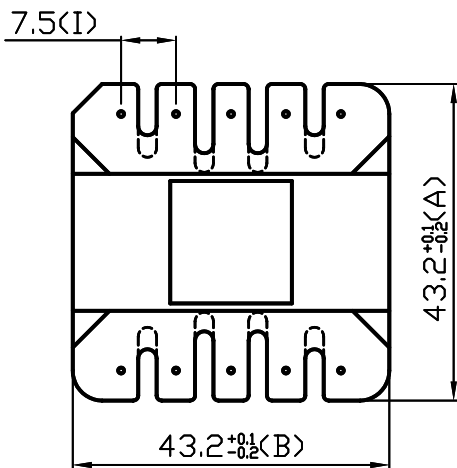

Reference Only

				TOLERANCE: WHOLE±0.3 PIN PITCH±0.1 ROW PITCH±0.3		DECIMAL.X±0.3 .XX±0.2	CHECK	
修改日期	修改部份	修改前尺寸	修改後尺寸	SHEET OF		REV.	DRAWING	蒲盛林
毅華企業股份有限公司 YIH-HWA ENTERPRISES CO,LTD 中和市連城路 222巷4弄2號2樓				TEL	(02)2248-3366	MODEL	YW-728-00B	
				FAX	(02)2240-6919	MATERIAL	PHENOLIC	
				UNIT	m/m	SCALE	1 / 1	DATE 2005.04.07