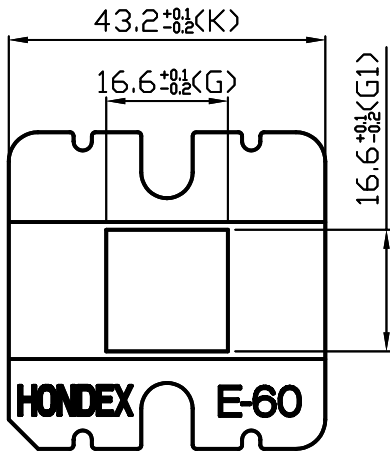

Reference Only

				TOLERANCE: WHOLE±0.3 PIN PITCH±0.1 ROW PITCH±0.3		DECIMAL.X±0.3 .XX±0.2	CHECK	
修改日期	修改部份	修改前尺寸	修改後尺寸	SHEET OF		REV.	DRAWING	蒲盛林
毅華企業股份有限公司 YIH-HWA ENTERPRISES CO,LTD 中和市連城路 222巷4弄2號2樓				TEL	(02)2248-3366	MODEL	YW-728-00B	
				FAX	(02)2240-6919	MATERIAL	PHENOLIC	
				UNIT	m/m	SCALE	1 / 1	DATE 2005.04.07