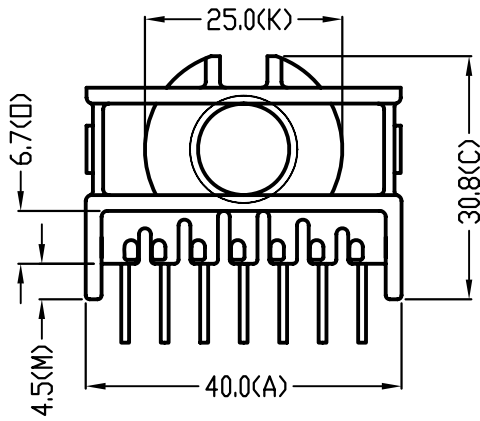

Reference Only !

注: 未標注之圓角為R0.5

				<b>TOLERANCE</b> <math>L < 4 \pm 0.1</math> <math>4 < L < 16 \pm 0.2</math> <math>16 < L < 65 \pm 0.3</math>			ROW PITCH±0.3	PIN PITCH±0.2	CHECK	
修改日期	修改部份	修改前尺寸	修改後尺寸	SHEET	OF	REV.	DRAWING	蒲盛林		
毅華企業股份有限公司 YIH-HWA ENTERPRISES CO,LTD 中和市連城路 222巷4弄2號2樓				TEL	(02)2248-3366	MODEL	YW-842-00B			
				FAX	(02)2240-6919	MATERIAL	FR-530			
				UNIT	m/m	SCALE	/	DATE	2010.04.13	