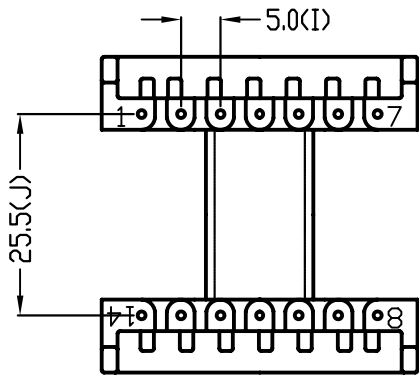

Reference Only !

注: 未標注之圓角為R0.5

				<b>TOLERANCE</b> <math>L < 4 \pm 0.1</math> <math>4 < L < 16 \pm 0.2</math> <math>16 < L < 65 \pm 0.3</math>			ROW PITCH±0.3	PIN PITCH±0.2	CHECK	
修改日期	修改部份	修改前尺寸	修改後尺寸	SHEET	OF	REV.	DRAWING	蒲盛林		
毅華企業股份有限公司 YIH-HWA ENTERPRISES CO,LTD 中和市連城路 222巷4弄2號2樓				TEL	(02)2248-3366	MODEL	YW-842-00B			
				FAX	(02)2240-6919	MATERIAL	FR-530			
				UNIT	m/m	SCALE	/	DATE	2010.04.13	