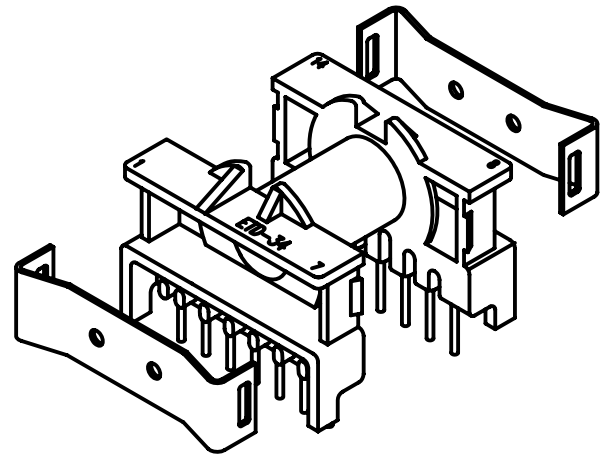

Reference Only !

注: 未標注之圓角為R0.5

				<b>TOLERANCE</b> <math>L < 4 \pm 0.1</math> <math>4 < L < 16 \pm 0.2</math> <math>16 < L < 65 \pm 0.3</math>			ROW PITCH±0.3	PIN PITCH±0.2	CHECK	
修改日期	修改部份	修改前尺寸	修改後尺寸	SHEET	OF	REV.	DRAWING	蒲盛林		
毅華企業股份有限公司 YIH-HWA ENTERPRISES CO,LTD 中和市連城路 222巷4弄2號2樓				TEL	(02)2248-3366	MODEL	YW-842-00B			
				FAX	(02)2240-6919	MATERIAL	FR-530			
				UNIT	m/m	SCALE	/	DATE	2010.04.13	