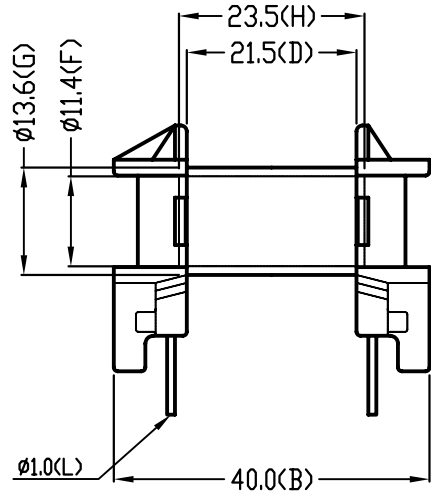

Reference Only !

注: 未標注之圓角為R0.5

				<b>TOLERANCE</b> <math>L < 4 \pm 0.1</math> <math>4 < L < 16 \pm 0.2</math> <math>16 < L < 65 \pm 0.3</math>			ROW PITCH±0.3	PIN PITCH±0.2	CHECK	
修改日期	修改部份	修改前尺寸	修改後尺寸	SHEET	OF	REV.	DRAWING	蒲盛林		
毅華企業股份有限公司 YIH-HWA ENTERPRISES CO,LTD 中和市連城路 222巷4弄2號2樓				TEL	(02)2248-3366	MODEL	YW-842-00B			
				FAX	(02)2240-6919	MATERIAL	FR-530			
				UNIT	m/m	SCALE	/	DATE	2010.04.13	