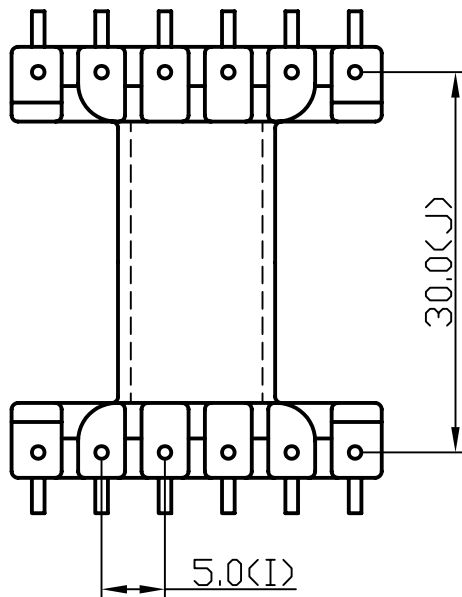

Reference Only

ERL-28

VIEW A

NOTE:

其餘未標註之圓角皆為R0.3

				TOLERANCE: WHOLE ± 0.5 PIN PITCH ± 0.1 ROW PITCH ± 0.5		DECIMAL $X \pm 0.3$.XX ± 0.2		CHECK	陳國昌
修改日期	修改部份	修改前尺寸	修改後尺寸	SHEET OF		REV.		DRAWING	郭書靜
毅華企業股份有限公司 YIH-HWA ENTERPRISES CO,LTD 中和市連城路 222巷4弄2號2樓				TEL	(02)2248-3366	MODEL	YW-571-00B		
				FAX	(02)2240-6919	MATERIAL	奇異Valox 420-SEO		
				UNIT	m/m	SCALE	1.5 / 1	DATE	1999.09.23