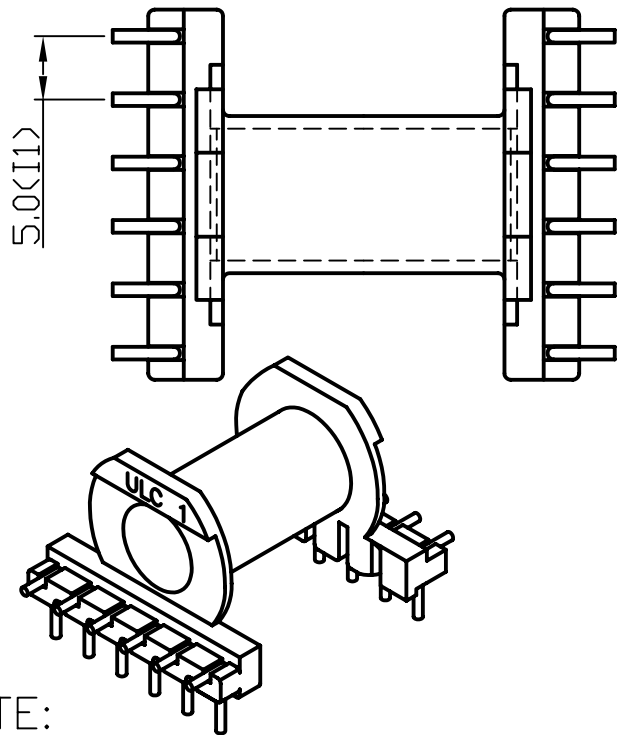

Reference Only

ERL-28

VIEW A

NOTE:

其餘未標註之圓角皆為R0.3

				TOLERANCE: WHOLE ± 0.5 PIN PITCH ± 0.1 ROW PITCH ± 0.5		DECIMAL $X \pm 0.3$.XX ± 0.2		CHECK	陳國昌
修改日期	修改部份	修改前尺寸	修改後尺寸	SHEET OF		REV.		DRAWING	郭書靜
毅華企業股份有限公司 YIH-HWA ENTERPRISES CO,LTD 中和市連城路 222巷4弄2號2樓				TEL	(02)2248-3366	MODEL	YW-571-00B		
				FAX	(02)2240-6919	MATERIAL	奇異Valox 420-SEO		
				UNIT	m/m	SCALE	1.5 / 1	DATE	1999.09.23