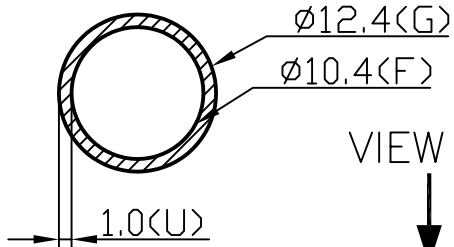

Reference Only

ERL-28

VIEW A

NOTE:

其餘未標註之圓角皆為R0.3

				TOLERANCE: WHOLE ± 0.5 PIN PITCH ± 0.1 ROW PITCH ± 0.5		DECIMAL $X \pm 0.3$.XX ± 0.2		CHECK	陳國昌
修改日期	修改部份	修改前尺寸	修改後尺寸	SHEET OF		REV.		DRAWING	郭書靜
毅華企業股份有限公司 YIH-HWA ENTERPRISES CO,LTD 中和市連城路 222巷4弄2號2樓				TEL	(02)2248-3366	MODEL	YW-571-00B		
				FAX	(02)2240-6919	MATERIAL	奇異Valox 420-SEO		
				UNIT	m/m	SCALE	1.5 / 1	DATE	1999.09.23