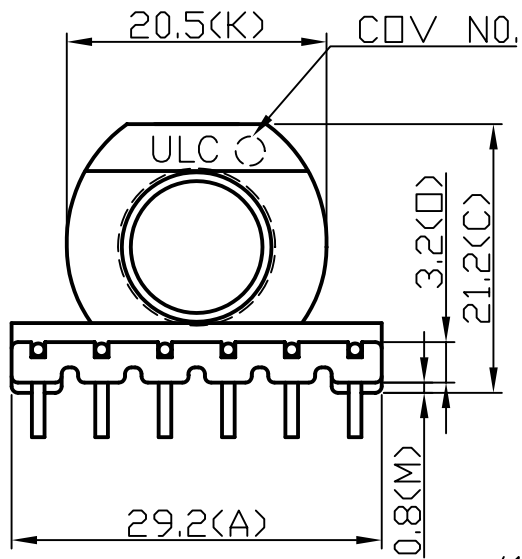

Reference Only

ERL-28

VIEW A

NOTE:

其餘未標註之圓角皆為R0.3

				TOLERANCE: WHOLE ± 0.5 PIN PITCH ± 0.1 ROW PITCH ± 0.5		DECIMAL $X \pm 0.3$.XX ± 0.2		CHECK	陳國昌
修改日期	修改部份	修改前尺寸	修改後尺寸	SHEET OF		REV.		DRAWING	郭書靜
毅華企業股份有限公司 YIH-HWA ENTERPRISES CO,LTD 中和市連城路 222巷4弄2號2樓				TEL	(02)2248-3366	MODEL	YW-571-00B		
				FAX	(02)2240-6919	MATERIAL	奇異Valox 420-SEO		
				UNIT	m/m	SCALE	1.5 / 1	DATE	1999.09.23