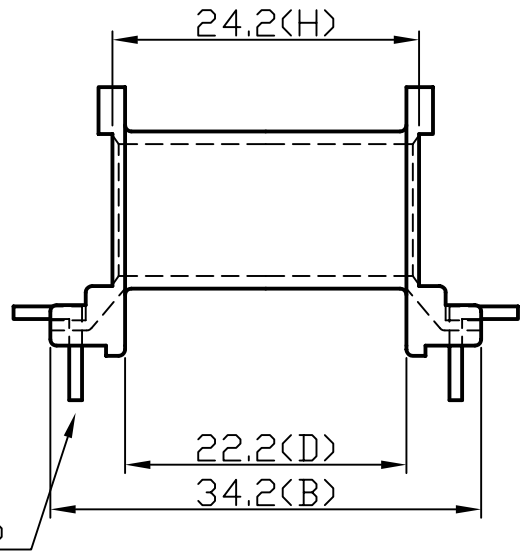

Reference Only

ERL-28

VIEW A

NOTE:

其餘未標註之圓角皆為R0.3

				TOLERANCE: WHOLE ± 0.5 PIN PITCH ± 0.1 ROW PITCH ± 0.5		DECIMAL $X \pm 0.3$.XX ± 0.2		CHECK	陳國昌
修改日期	修改部份	修改前尺寸	修改後尺寸	SHEET OF		REV.		DRAWING	郭書靜
毅華企業股份有限公司 YIH-HWA ENTERPRISES CO,LTD 中和市連城路 222巷4弄2號2樓				TEL	(02)2248-3366	MODEL	YW-571-00B		
				FAX	(02)2240-6919	MATERIAL	奇異Valox 420-SEO		
				UNIT	m/m	SCALE	1.5 / 1	DATE	1999.09.23